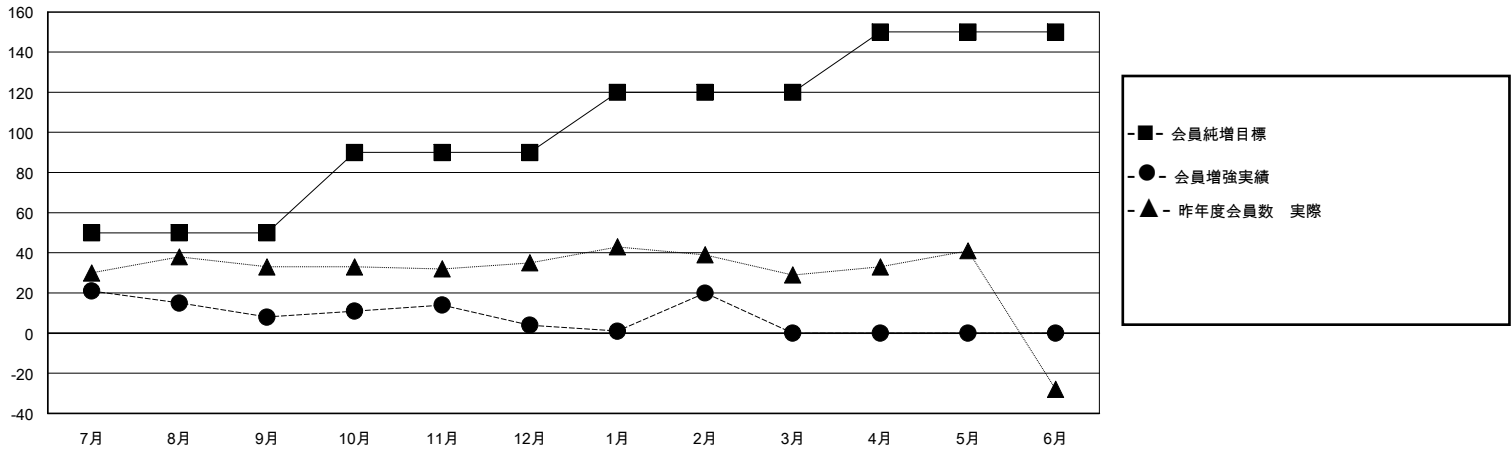

MONTHLY MEMBERSHIP PROGRESS REPORT

District 336 D

Results as of: 2/29/2024

GMT:

地域 JAPAN

GMT会則地域

クラブ				名			
結果：2023-2024				結果：2023-2024			
四半期	新クラブ目標	新クラブ	解散クラブ	四半期	会員純増目標	会員増強実績	退会者(転籍を含む)実際
7月/8月/9月	0	0	0	7月/8月/9月	50	72	60
10月/11月/12月	1	0	0	10月/11月/12月	40	41	43
1月/2月/3月	0	0	0	1月/2月/3月	30	42	25
4月/5月/6月	0	0	0	4月/5月/6月	30	0	0

新クラブ目標及び実績累計

会員目標及び実績累計

解散クラブ: 0	56 CLUBS OF 84 一名以上の新会員を登録	男女別
		男性 2,311 (87.77%)
		女性 321 (12.19%)
退会者	会員累計データを見るには、ここをクリック	世帯主/家族会員合計 229
物故会員 11		国際会費半額の家族会員 105
クラブ解散 0		
その他 117		
合計 128		